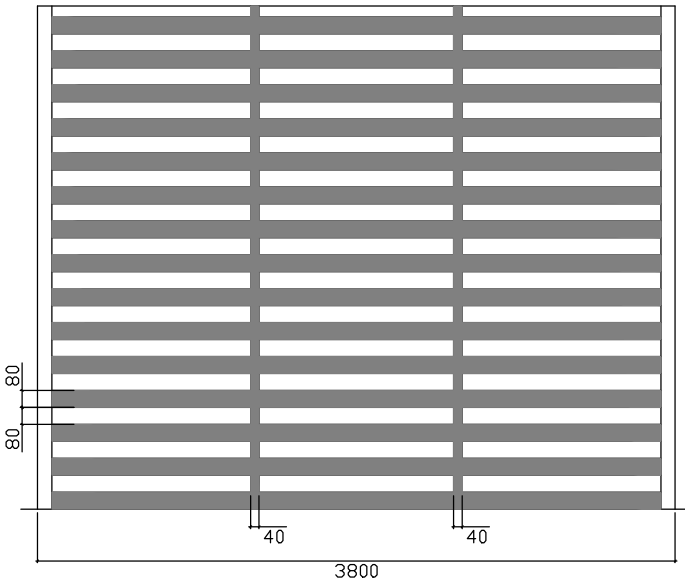

PARTICOLARE DI CHIUSURA

DISPOSIZIONE BIELLE DI IRRIGIDIMENTO

L = 0 > 1600 mm

L = 1601 > 3000 mm

L = 3001 > 3800 mm

PARTICOLARE DOGA

PARTICOLARE DI CHIUSURA

DISPOSIZIONE BIELLE DI IRRIGIDIMENTO