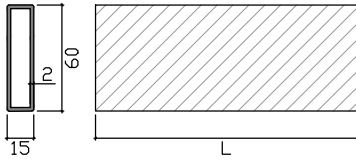

MISURE DI REALIZZAZIONE

Misure minime (L x H) mm.	Misure massime (L x H) mm.
700 x 1000	3800 x 3000

TIPOLOGIA DI MANTO

PERSIANA A SCOMPARSA INTERNA

COLORAZIONI

Bianco Ral 9016 TX Ral 9010 TX	Avorio Ral 1013 TX	Grigio chiaro Ral 7035 TX
Nero Ral 9005 TX	Marrone Ral 8017 TX	Verde Ral 6005 TX
Grigio Micaceo TX	Corten TX	Altri Ral da richiedere fattibilità

MISURE DI REALIZZAZIONE

Misure minime (L x H) mm.	Misure massime (L x H) mm. *
700 x 1000	3000 x 3000 *

* con larghezza (L) maggiore di 2400 verificare altezza massima realizzabile

TIPOLOGIA DI MANTO

PARTICOLARE DOGA

PARTICOLARE DI CHIUSURA

DISPOSIZIONE BIELLE DI IRRIGIDIMENTO

L = 0 > 1600 mm

L = 1601 > 3000 mm

L = 3001 > 3800 mm

PARTICOLARE DOGA

PARTICOLARE DI CHIUSURA

DISPOSIZIONE BIELLE DI IRRIGIDIMENTO

L = 0 > 1600 mm

L = 2401 > 3000 mm

L = 1601 > 2400 mm

L = 3001 > 3800 mm

PARTICOLARE DOGA

PARTICOLARE DI CHIUSURA

DISPOSIZIONE BIELLE DI IRRIGIDIMENTO

L = 0 > 1600 mm