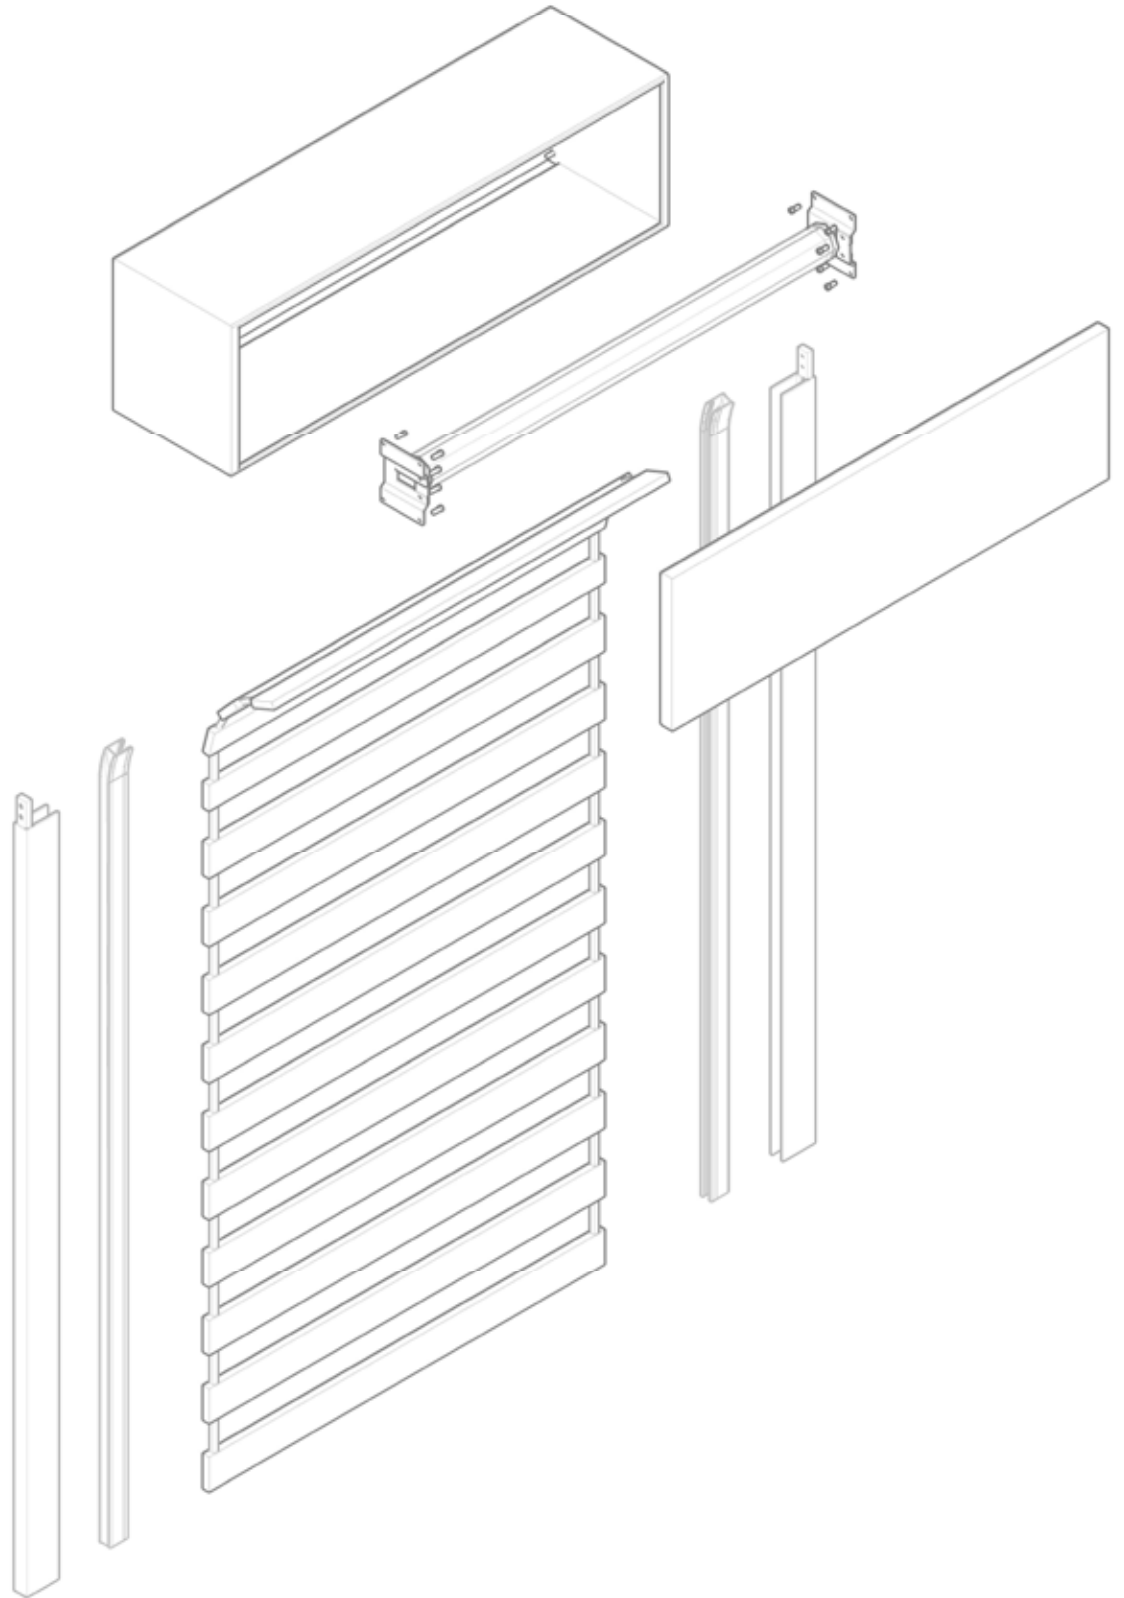

DUAL BLOCK[®]

grate e persiane a scomparsa

- CASSONETTO INTERNO CHIUSO

cassonetto dim. 350x350 mm per h.* max 2400 mm
cassonetto dim. 400x400 mm per h.* da 2401 a 3000 mm

- CASSONETTO INTERNO IN CLASSE A

cassonetto dim. 354x350(395) mm per h.* max 2400 mm
cassonetto dim. 404x400(445) mm per h.* da 2401 a 3000 mm

- CASSONETTO ESTERNO BLINDATO

cassonetto dim. 380x350 mm per h.* max 2400 mm
cassonetto dim. 430x400 mm per h.* da 2401 a 3000 mm

CASSONETTI PER GRATA CON PREDISPOSIZIONE TAPPARELLA

- CASSONETTO INTERNO CHIUSO

- 15 x 60 mm
- 15 x 80 mm
- 15 x 120 mm
- 15 x 140 mm
- 15 x 160
- altre misure da richiedere

D1= misura minima 25 mm.
D2= foro di ancoraggio

GRATA A SCOMPARSA 80 INTERNA

COLORAZIONI

Bianco Ral 9016 TX	Avorio Ral 1013 TX	Grigio chiaro Ral 7035 TX
Nero Ral 9005 TX	Marrone Ral 8017 TX	Verde Ral 6005 TX
Grigio Micaceo TX	Corten TX	Altri Ral da richiedere fattibilità