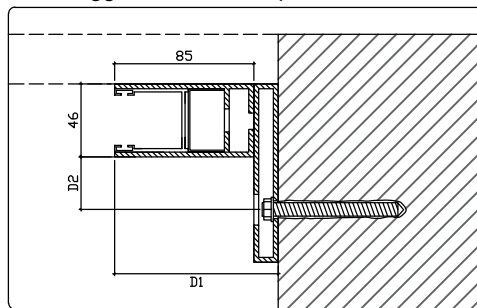

DUAL BLOCK[®]

grate e persiane a scomparsa

- CASSONETTO INTERNO CHIUSO

cassonetto dim. 350x350 mm per h.* max 2400 mm
cassonetto dim. 400x400 mm per h.* da 2401 a 3000 mm

- CASSONETTO INTERNO IN CLASSE A

cassonetto dim. 354x350(395) mm per h.* max 2400 mm
cassonetto dim. 404x400(445) mm per h.* da 2401 a 3000 mm

- CASSONETTO ESTERNO BLINDATO

cassonetto dim. 380x350 mm per h.* max 2400 mm
cassonetto dim. 430x400 mm per h.* da 2401 a 3000 mm

CASSONETTI PER GRATA CON PREDISPOSIZIONE TAPPARELLA

- CASSONETTO INTERNO CHIUSO

cassonetto dim. 350x500 mm per h.* max 2400 mm
cassonetto dim. 400x550 mm per h.* da 2401 a 3000 mm

- CASSONETTO INTERNO IN CLASSE A

cassonetto dim. 354x500(545) mm per h.* max 2400 mm
cassonetto dim. 404x550(595) mm per h.* da 2401 a 3000 mm

Guida cassonetto interno
Ancoraggio con tubolare laterale

Guida cassonetto interno
Ancoraggio con tubolare posteriore

Guida cassonetto interno persiana
Ancoraggio con tubolare laterale

Guida cassonetto interno persiana
Ancoraggio con tubolare posteriore