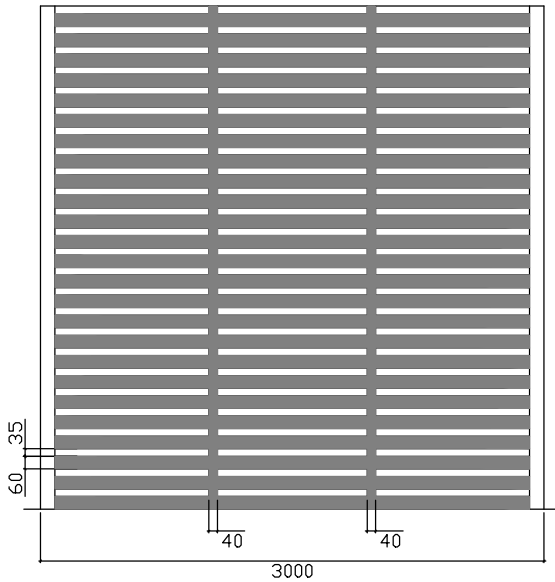

L = 2401 > 3000 mm