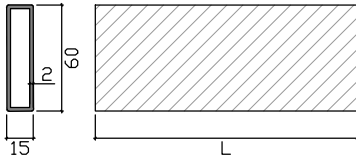

MISURE DI REALIZZAZIONE

Misure minime (L x H) mm.	Misure massime (L x H) mm.
700 x 1000	3800 x 3000

TIPOLOGIA DI MANTO

PERSIANA A SCOMPARSA INTERNA

COLORAZIONI

Bianco Ral 9016 TX Ral 9010 TX	Avorio Ral 1013 TX	Grigio chiaro Ral 7035 TX
Nero Ral 9005 TX	Marrone Ral 8017 TX	Verde Ral 6005 TX
Grigio Micaceo TX	Corten TX	Altri Ral da richiedere fattibilità

MISURE DI REALIZZAZIONE

Misure minime (L x H) mm.	Misure massime (L x H) mm. *
700 x 1000	3000 x 3000 *

* con larghezza (L) maggiore di 2400 verificare altezza massima realizzabile

TIPOLOGIA DI MANTO

PARTICOLARE DOGA

PARTICOLARE DI CHIUSURA

DISPOSIZIONE BIELLE DI IRRIGIDIMENTO

L = 0 > 1600 mm

L = 1601 > 3000 mm

L = 3001 > 3800 mm

PARTICOLARE DOGA

PARTICOLARE DI CHIUSURA

DISPOSIZIONE BIELLE DI IRRIGIDIMENTO

L = 0 > 1600 mm

L = 2401 > 3000 mm

L = 1601 > 2400 mm

L = 3001 > 3800 mm

PARTICOLARE DOGA

PARTICOLARE DI CHIUSURA

DISPOSIZIONE BIELLE DI IRRIGIDIMENTO

L = 0 > 1600 mm