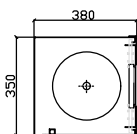

DUAL BLOCK[®]

grate e persiane a scomparsa

- CASSONETTO INTERNO CHIUSO

cassonetto dim. 350x350 mm per h.* max 2400 mm
cassonetto dim. 400x400 mm per h.* da 2401 a 3000 mm

- CASSONETTO INTERNO IN CLASSE A

cassonetto dim. 354x350(395) mm per h.* max 2400 mm
cassonetto dim. 404x400(445) mm per h.* da 2401 a 3000 mm

- CASSONETTO ESTERNO BLINDATO

cassonetto dim. 380x350 mm per h.* max 2400 mm
cassonetto dim. 430x400 mm per h.* da 2401 a 3000 mm

CASSONETTI PER GRATA CON PREDISPOSIZIONE TAPPARELLA

- CASSONETTO INTERNO CHIUSO

cassonetto dim. 350x500 mm per h.* max 2400 mm
cassonetto dim. 400x550 mm per h.* da 2401 a 3000 mm

- CASSONETTO INTERNO IN CLASSE A

cassonetto dim. 354x500(545) mm per h.* max 2400 mm
cassonetto dim. 404x550(595) mm per h.* da 2401 a 3000 mm

MISURE DI REALIZZAZIONE

Misure minime (L x H) mm.	Misure massime (L x H) mm. *
700 x 1000	3000 x 3000 *

* con larghezza (L) maggiore di 2400 verificare altezza massima realizzabile

TIPOLOGIA DI MANTO

GRATA OSCURANTE ESTERNA