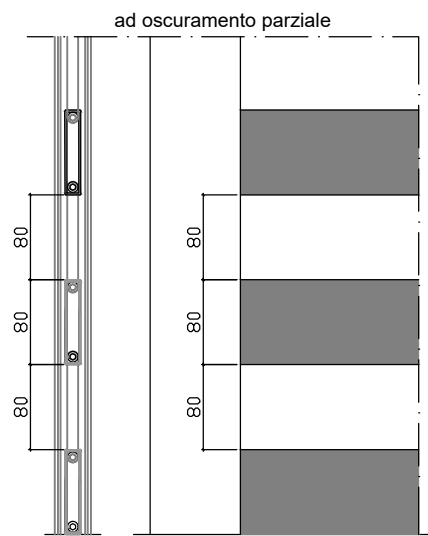

PARTICOLARE DI CHIUSURA