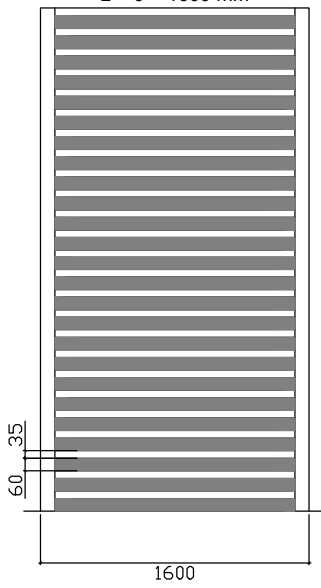

DISPOSIZIONE BIELLE DI IRRIGIDIMENTO

L = 0 > 1600 mm