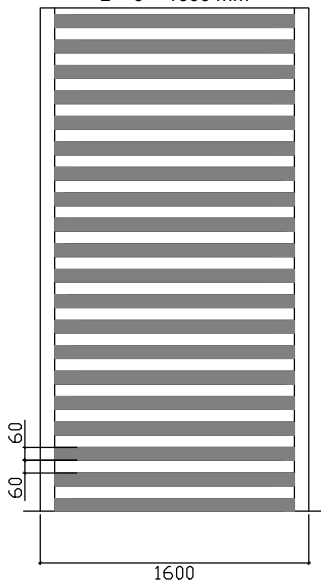

DISPOSIZIONE BIELLE DI IRRIGIDIMENTO

L = 0 > 1600 mm