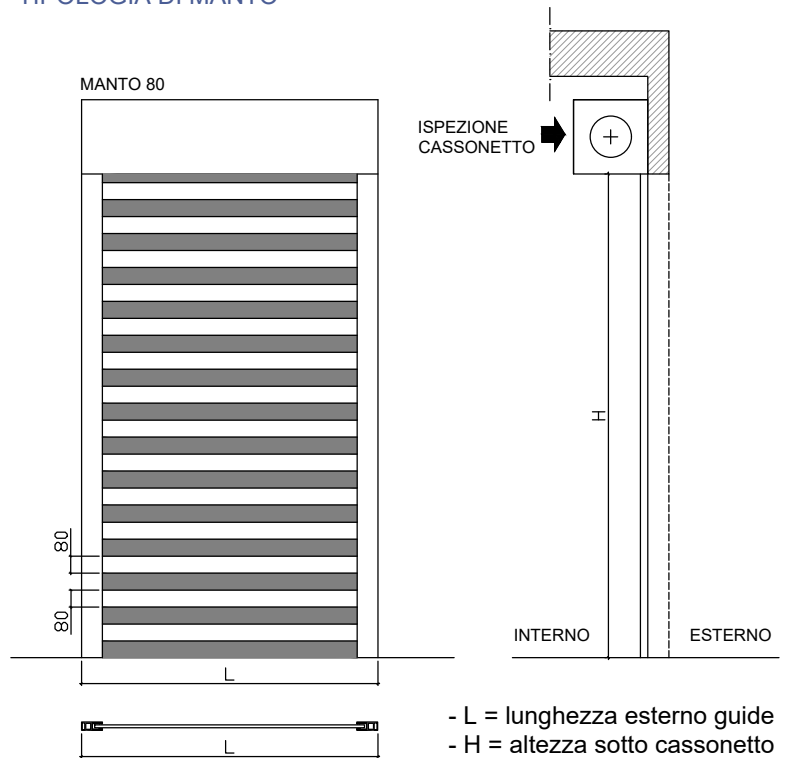

cassonetto dim. 350x500 mm per h.* max 2400 mm
cassonetto dim. 400x550 mm per h.* da 2401 a 3000 mm

- CASSONETTO INTERNO IN CLASSE A

cassonetto dim. 354x500(545) mm per h.* max 2400 mm
cassonetto dim. 404x550(595) mm per h.* da 2401 a 3000 mm

Guida cassonetto interno pred. tapparella
Ancoraggio con tubolare laterale

Guida cassonetto interno pred. tapparella
Ancoraggio con tubolare posteriore

Guida cassonetto esterno
Ancoraggio con tubolare

Tubolari di ancoraggio

- 15 x 60 mm
- 15 x 80 mm
- 15 x 120 mm
- 15 x 140 mm
- 15 x 160
- altre misure da richiedere

D1= misura minima 25 mm.
D2= foro di ancoraggio

GRATA A SCOMPARSA 80 INTERNA

COLORAZIONI

Bianco Ral 9016 TX	Avorio Ral 1013 TX	Grigio chiaro Ral 7035 TX
Nero Ral 9005 TX	Marrone Ral 8017 TX	Verde Ral 6005 TX
Grigio Micaceo TX	Corten TX	Altri Ral da richiedere fattibilità

MISURE DI REALIZZAZIONE

Misure minime (L x H) mm.	Misure massime (L x H) mm.
700 x 1000	3800 x 3000

TIPOLOGIA DI MANTO

GRATA A SCOMPARSA 60 INTERNA

COLORAZIONI

Bianco Ral 9016 TX	Avorio Ral 1013 TX	Grigio chiaro Ral 7035 TX
Nero Ral 9005 TX	Marrone Ral 8017 TX	Verde Ral 6005 TX
Grigio Micaceo TX	Corten TX	Altri Ral da richiedere fattibilità