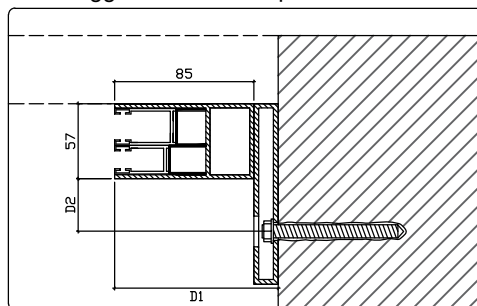

Guida cassonetto interno pred. tapparella
Ancoraggio con tubolare posteriore