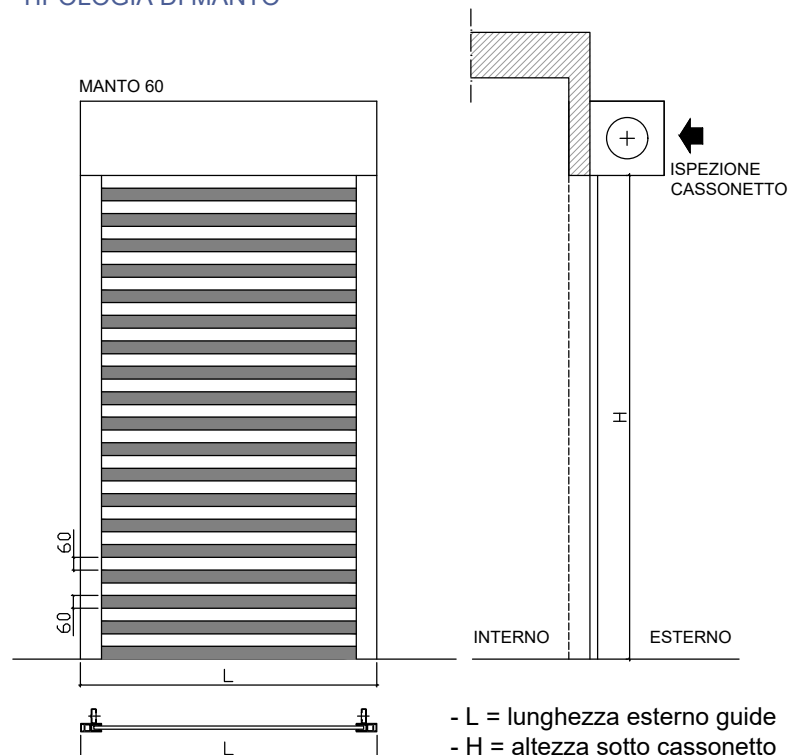

MISURE DI REALIZZAZIONE

Misure minime (L x H) mm.	Misure massime (L x H) mm.
700 x 1000	3800 x 3000

TIPOLOGIA DI MANTO

GRATA A SCOMPARSA 60 ESTERNA

COLORAZIONI

Bianco Ral 9016 TX	Avorio Ral 1013 TX	Grigio chiaro Ral 7035 TX
Nero Ral 9005 TX	Marrone Ral 8017 TX	Verde Ral 6005 TX
Grigio Micaceo TX	Corten TX	Altri Ral da richiedere fattibilità

MISURE DI REALIZZAZIONE

Misure minime (L x H) mm.	Misure massime (L x H) mm.
700 x 1000	3800 x 3000

TIPOLOGIA DI MANTO

DUAL BLOCK®

grate e persiane a scomparsa

GRATA OSCURANTE INTERNA

COLORAZIONI

Bianco Ral 9016 TX	Avorio Ral 1013 TX	Grigio chiaro Ral 7035 TX
Nero Ral 9005 TX	Marrone Ral 8017 TX	Verde Ral 6005 TX
Grigio Micaceo TX	Corten TX	Altri Ral da richiedere fattibilità

MISURE DI REALIZZAZIONE

Misure minime (L x H) mm.	Misure massime (L x H) mm. *
700 x 1000	3000 x 3000 *

* con larghezza (L) maggiore di 2400 verificare altezza massima realizzabile

TIPOLOGIA DI MANTO

GRATA OSCURANTE ESTERNA