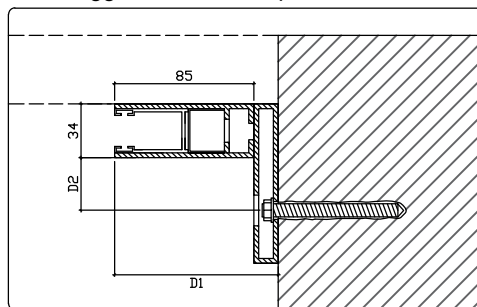

DUAL BLOCK[®]

grate e persiane a scomparsa

- CASSONETTO INTERNO CHIUSO

cassonetto dim. 350x350 mm per h.* max 2400 mm
cassonetto dim. 400x400 mm per h.* da 2401 a 3000 mm

- CASSONETTO INTERNO IN CLASSE A

cassonetto dim. 354x350(395) mm per h.* max 2400 mm
cassonetto dim. 404x400(445) mm per h.* da 2401 a 3000 mm

- CASSONETTO ESTERNO BLINDATO

cassonetto dim. 380x350 mm per h.* max 2400 mm
cassonetto dim. 430x400 mm per h.* da 2401 a 3000 mm

CASSONETTI PER GRATA CON PREDISPOSIZIONE TAPPARELLA

- CASSONETTO INTERNO CHIUSO

cassonetto dim. 350x500 mm per h.* max 2400 mm
cassonetto dim. 400x550 mm per h.* da 2401 a 3000 mm

- CASSONETTO INTERNO IN CLASSE A

cassonetto dim. 354x500(545) mm per h.* max 2400 mm
cassonetto dim. 404x550(595) mm per h.* da 2401 a 3000 mm

Guida cassonetto interno
Ancoraggio con tubolare laterale

Guida cassonetto interno
Ancoraggio con tubolare posteriore

Guida cassonetto interno persiana
Ancoraggio con tubolare laterale

Guida cassonetto interno persiana
Ancoraggio con tubolare posteriore