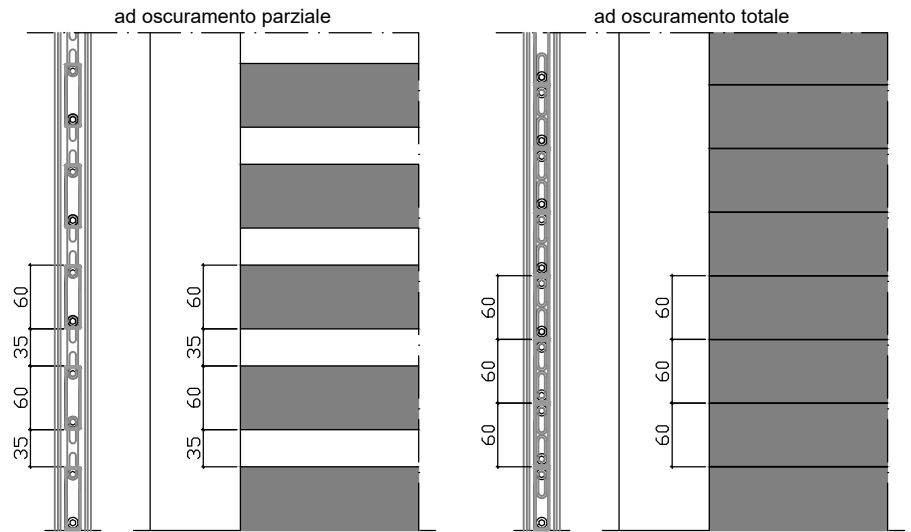

DUAL BLOCK[®]

grate e persiane a scomparsa

- CASSONETTO INTERNO CHIUSO

cassonetto dim. 350x350 mm per h.* max 2400 mm
cassonetto dim. 400x400 mm per h.* da 2401 a 3000 mm

- CASSONETTO INTERNO IN CLASSE A

cassonetto dim. 354x350(395) mm per h.* max 2400 mm
cassonetto dim. 404x400(445) mm per h.* da 2401 a 3000 mm

L = 0 > 1600 mm

L = 2401 > 3000 mm

L = 1601 > 2400 mm

L = 3001 > 3800 mm

PARTICOLARE DOGA

PARTICOLARE DI CHIUSURA

DISPOSIZIONE BIELLE DI IRRIGIDIMENTO

L = 0 > 1600 mm