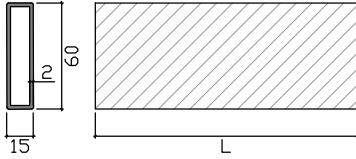

PARTICOLARE DOGA