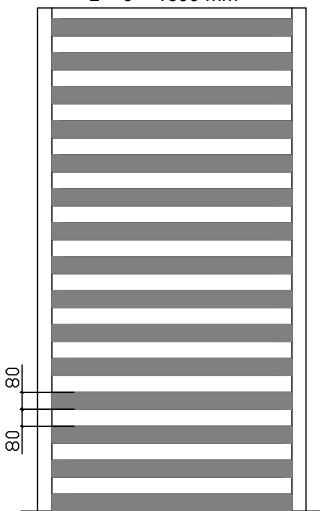

DISPOSIZIONE BIELLE DI IRRIGIDIMENTO

L = 0 > 1600 mm