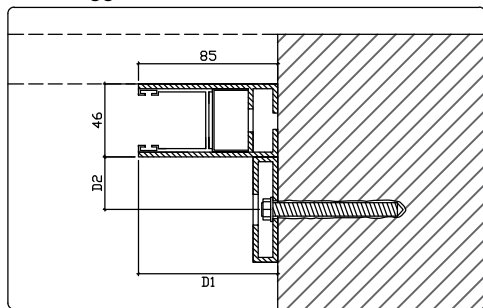

DUAL BLOCK[®]

grate e persiane a scomparsa

- CASSONETTO INTERNO CHIUSO

cassonetto dim. 350x350 mm per h.* max 2400 mm
cassonetto dim. 400x400 mm per h.* da 2401 a 3000 mm

- CASSONETTO INTERNO IN CLASSE A

cassonetto dim. 354x350(395) mm per h.* max 2400 mm
cassonetto dim. 404x400(445) mm per h.* da 2401 a 3000 mm

- CASSONETTO ESTERNO BLINDATO

cassonetto dim. 380x350 mm per h.* max 2400 mm
cassonetto dim. 430x400 mm per h.* da 2401 a 3000 mm

CASSONETTI PER GRATA CON PREDISPOSIZIONE TAPPARELLA

- CASSONETTO INTERNO CHIUSO

cassonetto dim. 350x500 mm per h.* max 2400 mm
cassonetto dim. 400x550 mm per h.* da 2401 a 3000 mm

- CASSONETTO INTERNO IN CLASSE A

cassonetto dim. 354x500(545) mm per h.* max 2400 mm
cassonetto dim. 404x550(595) mm per h.* da 2401 a 3000 mm

Guida cassonetto interno
Ancoraggio con tubolare laterale

Guida cassonetto interno
Ancoraggio con tubolare posteriore

Guida cassonetto interno persiana
Ancoraggio con tubolare laterale

Guida cassonetto interno persiana
Ancoraggio con tubolare posteriore