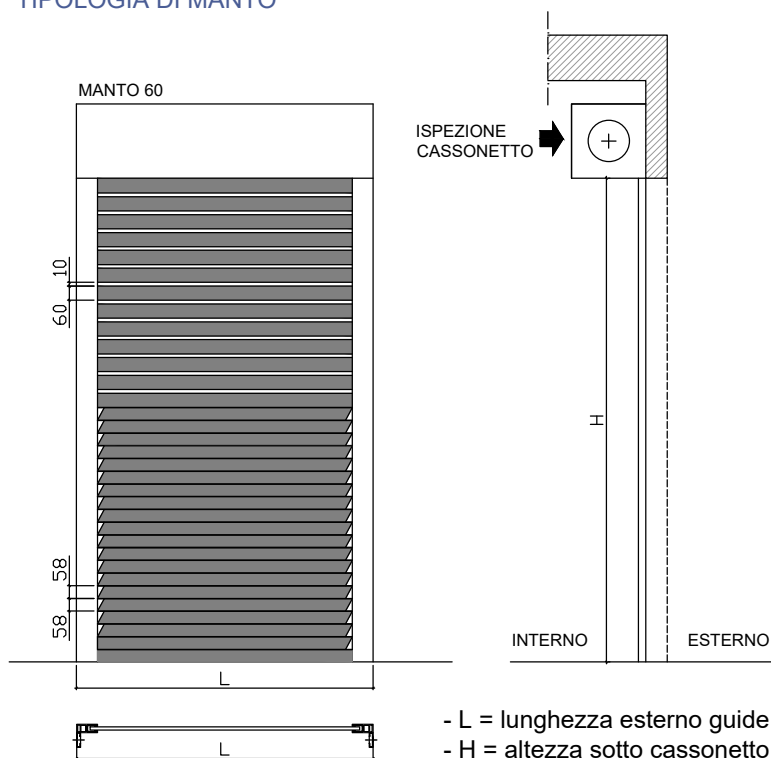

MISURE DI REALIZZAZIONE

Misure minime (L x H) mm.	Misure massime (L x H) mm. *
700 x 1000	3000 x 3000 *

* con larghezza (L) maggiore di 2400 verificare altezza massima realizzabile

TIPOLOGIA DI MANTO

GRATA OSCURANTE ESTERNA

Misure minime (L x H) mm.	Misure massime (L x H) mm. *
700 x 1000	3000 x 3000 *

* con larghezza (L) maggiore di 2400 verificare altezza massima realizzabile

TIPOLOGIA DI MANTO

COLORAZIONI

Bianco Ral 9016 TX	Avorio Ral 1013 TX	Grigio chiaro Ral 7035 TX
Nero Ral 9005 TX	Marrone Ral 8017 TX	Verde Ral 6005 TX
Grigio Micaceo TX	Corten TX	Altri Ral da richiedere fattibilità

MISURE DI REALIZZAZIONE

Misure minime (L x H) mm.	Misure massime (L x H) mm.
700 x 1000	3800 x 3000

TIPOLOGIA DI MANTO

PERSIANA A SCOMPARSA INTERNA

COLORAZIONI

Bianco Ral 9016 TX Ral 9010 TX	Avorio Ral 1013 TX	Grigio chiaro Ral 7035 TX
Nero Ral 9005 TX	Marrone Ral 8017 TX	Verde Ral 6005 TX
Grigio Micaceo TX	Corten TX	Altri Ral da richiedere fattibilità

MISURE DI REALIZZAZIONE

Misure minime (L x H) mm.	Misure massime (L x H) mm. *
700 x 1000	3000 x 3000 *

* con larghezza (L) maggiore di 2400 verificare altezza massima realizzabile

TIPOLOGIA DI MANTO

PARTICOLARE DOGA