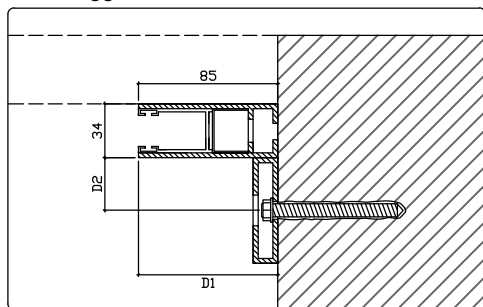

Guida cassonetto interno
Ancoraggio con tubolare laterale