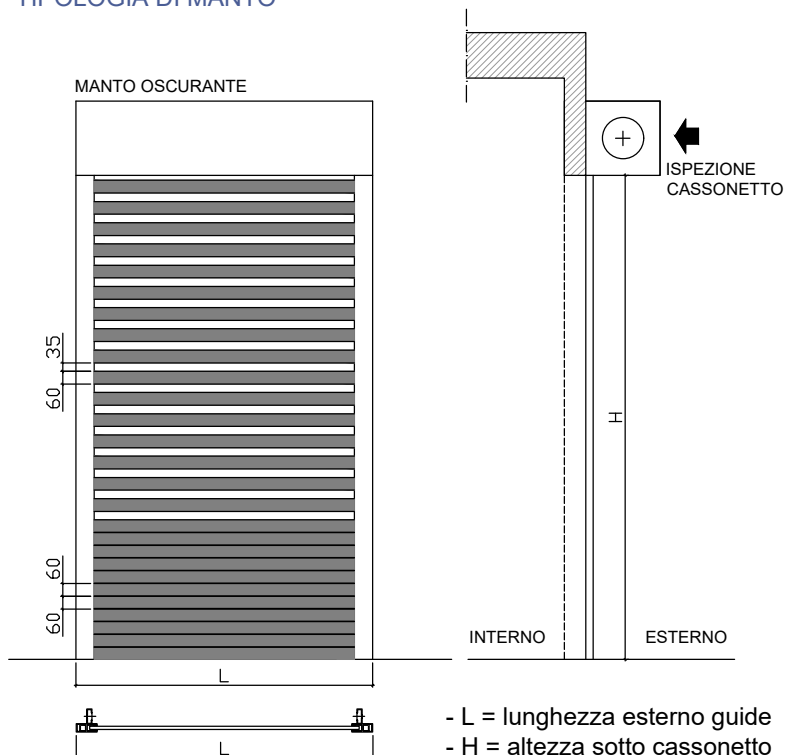

MISURE DI REALIZZAZIONE

Misure minime (L x H) mm.	Misure massime (L x H) mm. *
700 x 1000	3000 x 3000 *

* con larghezza (L) maggiore di 2400 verificare altezza massima realizzabile

TIPOLOGIA DI MANTO

GRATA OSCURANTE ESTERNA

COLORAZIONI

Bianco Ral 9016 TX	Avorio Ral 1013 TX	Grigio chiaro Ral 7035 TX
Nero Ral 9005 TX	Marrone Ral 8017 TX	Verde Ral 6005 TX
Grigio Micaceo TX	Corten TX	Altri Ral da richiedere fattibilità

MISURE DI REALIZZAZIONE

Misure minime (L x H) mm.	Misure massime (L x H) mm. *
700 x 1000	3000 x 3000 *

* con larghezza (L) maggiore di 2400 verificare altezza massima realizzabile

TIPOLOGIA DI MANTO

COLORAZIONI

Bianco Ral 9016 TX	Avorio Ral 1013 TX	Grigio chiaro Ral 7035 TX
Nero Ral 9005 TX	Marrone Ral 8017 TX	Verde Ral 6005 TX
Grigio Micaceo TX	Corten TX	Altri Ral da richiedere fattibilità

MISURE DI REALIZZAZIONE

Misure minime (L x H) mm.	Misure massime (L x H) mm.
700 x 1000	3800 x 3000

TIPOLOGIA DI MANTO

PERSIANA A SCOMPARSA INTERNA

COLORAZIONI

Bianco Ral 9016 TX Ral 9010 TX	Avorio Ral 1013 TX	Grigio chiaro Ral 7035 TX
Nero Ral 9005 TX	Marrone Ral 8017 TX	Verde Ral 6005 TX
Grigio Micaceo TX	Corten TX	Altri Ral da richiedere fattibilità