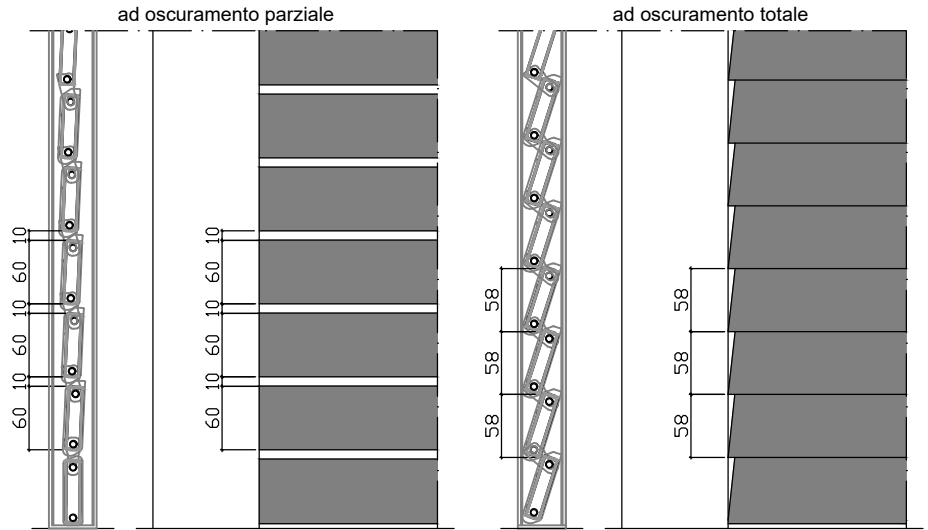

DUAL BLOCK[®]

grate e persiane a scomparsa

- CASSONETTO INTERNO CHIUSO

cassonetto dim. 350x350 mm per h.* max 2400 mm
cassonetto dim. 400x400 mm per h.* da 2401 a 3000 mm

- CASSONETTO INTERNO IN CLASSE A

cassonetto dim. 354x350(395) mm per h.* max 2400 mm
cassonetto dim. 404x400(445) mm per h.* da 2401 a 3000 mm

- CASSONETTO ESTERNO BLINDATO

cassonetto dim. 380x350 mm per h.* max 2400 mm
cassonetto dim. 430x400 mm per h.* da 2401 a 3000 mm

CASSONETTI PER GRATA CON PREDISPOSIZIONE TAPPARELLA

- CASSONETTO INTERNO CHIUSO

Guida cassonetto interno
Ancoraggio con tubolare laterale

Guida cassonetto interno
Ancoraggio con tubolare posteriore

Guida cassonetto interno persiana
Ancoraggio con tubolare laterale

Guida cassonetto interno persiana
Ancoraggio con tubolare posteriore

L = 1601 > 2400 mm

L = 2401 > 3000 mm

PARTICOLARE DOGA

PARTICOLARE DI CHIUSURA

DISPOSIZIONE BIELLE DI IRRIGIDIMENTO

L = 0 > 1600 mm

L = 1601 > 2400 mm

L = 2401 > 3000 mm