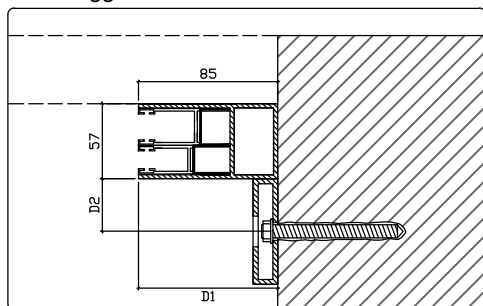

Guida cassonetto interno pred. tapparella
Ancoraggio con tubolare laterale