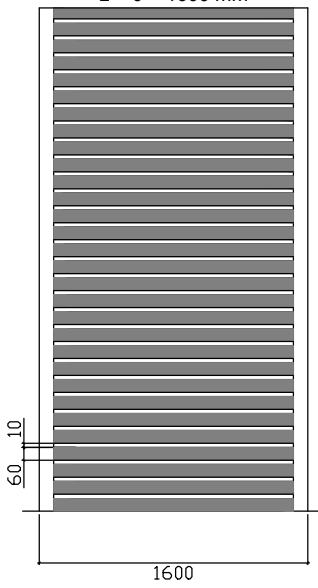

DISPOSIZIONE BIELLE DI IRRIGIDIMENTO

L = 0 > 1600 mm