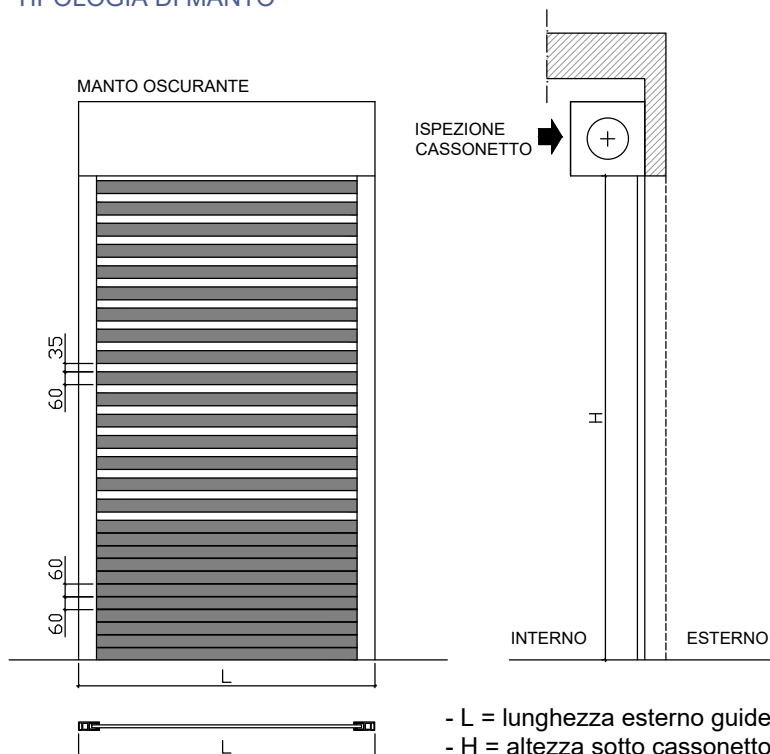

MISURE DI REALIZZAZIONE

Misure minime (L x H) mm.	Misure massime (L x H) mm.
700 x 1000	3800 x 3000

TIPOLOGIA DI MANTO

DUAL BLOCK®

grate e persiane a scomparsa

GRATA OSCURANTE INTERNA

COLORAZIONI

Bianco Ral 9016 TX	Avorio Ral 1013 TX	Grigio chiaro Ral 7035 TX
Nero Ral 9005 TX	Marrone Ral 8017 TX	Verde Ral 6005 TX
Grigio Micaceo TX	Corten TX	Altri Ral da richiedere fattibilità

MISURE DI REALIZZAZIONE

Misure minime (L x H) mm.	Misure massime (L x H) mm. *
700 x 1000	3000 x 3000 *

* con larghezza (L) maggiore di 2400 verificare altezza massima realizzabile

TIPOLOGIA DI MANTO

GRATA OSCURANTE ESTERNA