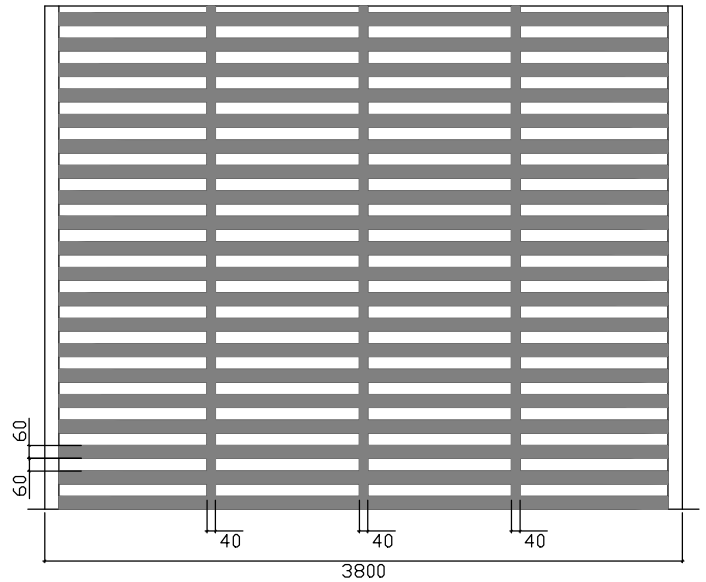

L = 0 > 1600 mm

L = 2401 > 3000 mm

L = 1601 > 2400 mm

L = 3001 > 3800 mm

PARTICOLARE DOGA

PARTICOLARE DI CHIUSURA

DISPOSIZIONE BIELLE DI IRRIGIDIMENTO

L = 0 > 1600 mm