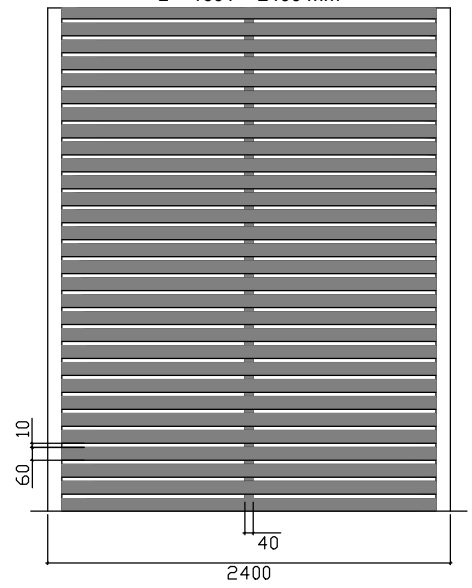

L = 1601 > 2400 mm