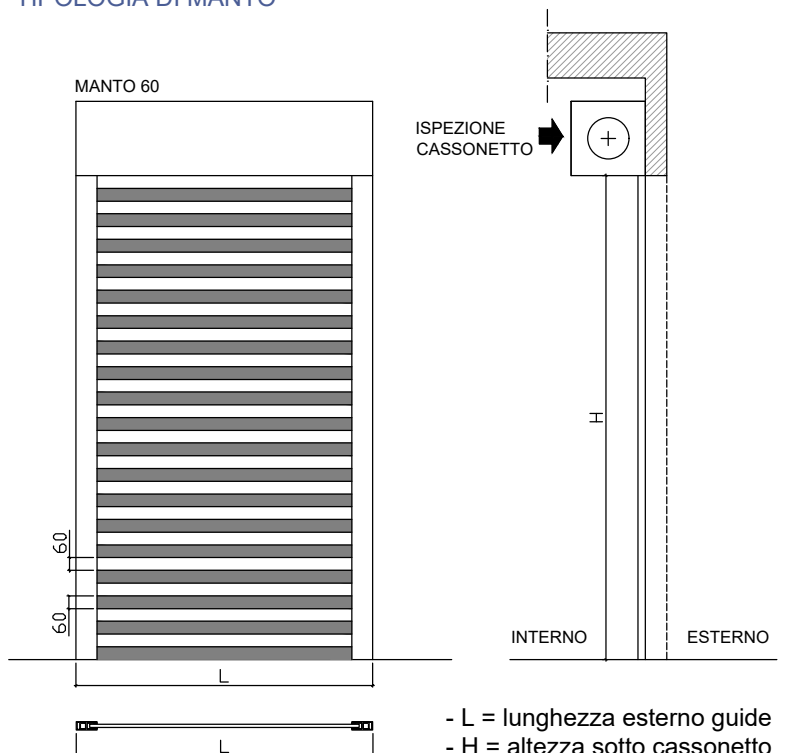

MISURE DI REALIZZAZIONE

Misure minime (L x H) mm.	Misure massime (L x H) mm.
700 x 1000	3800 x 3000

TIPOLOGIA DI MANTO

GRATA A SCOMPARSA 60 INTERNA

COLORAZIONI

Bianco Ral 9016 TX	Avorio Ral 1013 TX	Grigio chiaro Ral 7035 TX
Nero Ral 9005 TX	Marrone Ral 8017 TX	Verde Ral 6005 TX
Grigio Micaceo TX	Corten TX	Altri Ral da richiedere fattibilità

MISURE DI REALIZZAZIONE

Misure minime (L x H) mm.	Misure massime (L x H) mm.
700 x 1000	3800 x 3000

TIPOLOGIA DI MANTO

GRATA A SCOMPARSA 80 ESTERNA

COLORAZIONI

Bianco Ral 9016 TX	Avorio Ral 1013 TX	Grigio chiaro Ral 7035 TX
Nero Ral 9005 TX	Marrone Ral 8017 TX	Verde Ral 6005 TX
Grigio Micaceo TX	Corten TX	Altri Ral da richiedere fattibilità