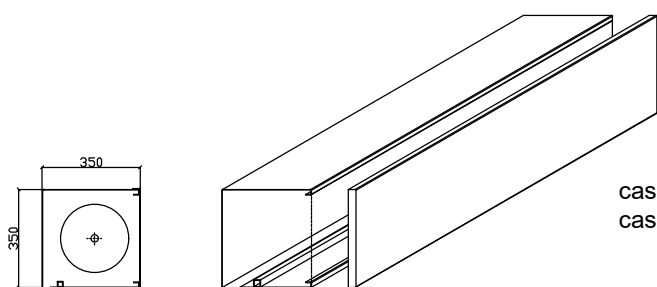

DUAL BLOCK[®]

grate e persiane a scomparsa

- CASSONETTO INTERNO CHIUSO

cassonetto dim. 350x350 mm per h.* max 2400 mm
cassonetto dim. 400x400 mm per h.* da 2401 a 3000 mm

- CASSONETTO INTERNO IN CLASSE A

cassonetto dim. 354x350(395) mm per h.* max 2400 mm
cassonetto dim. 404x400(445) mm per h.* da 2401 a 3000 mm

- CASSONETTO ESTERNO BLINDATO

cassonetto dim. 380x350 mm per h.* max 2400 mm
cassonetto dim. 430x400 mm per h.* da 2401 a 3000 mm

CASSONETTI PER GRATA CON PREDISPOSIZIONE TAPPARELLA

- CASSONETTO INTERNO CHIUSO

cassonetto dim. 350x500 mm per h.* max 2400 mm
cassonetto dim. 400x550 mm per h.* da 2401 a 3000 mm

- CASSONETTO INTERNO IN CLASSE A

cassonetto dim. 354x500(545) mm per h.* max 2400 mm
cassonetto dim. 404x550(595) mm per h.* da 2401 a 3000 mm

MISURE DI REALIZZAZIONE

Misure minime (L x H) mm.	Misure massime (L x H) mm. *
700 x 1000	3000 x 3000 *

* con larghezza (L) maggiore di 2400 verificare altezza massima realizzabile

TIPOLOGIA DI MANTO

GRATA OSCURANTE ESTERNA