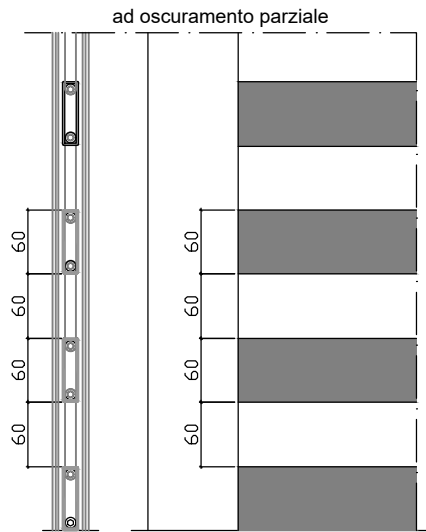

cassonetto dim. 350x500 mm per h.* max 2400 mm
cassonetto dim. 400x550 mm per h.* da 2401 a 3000 mm

- CASSONETTO INTERNO IN CLASSE A

cassonetto dim. 354x500(545) mm per h.* max 2400 mm
cassonetto dim. 404x550(595) mm per h.* da 2401 a 3000 mm

MISURE DI REALIZZAZIONE

Misure minime (L x H) mm.	Misure massime (L x H) mm.
700 x 1000	3800 x 3000

TIPOLOGIA DI MANTO

PERSIANA A SCOMPARSA INTERNA

COLORAZIONI

Bianco Ral 9016 TX Ral 9010 TX	Avorio Ral 1013 TX	Grigio chiaro Ral 7035 TX
Nero Ral 9005 TX	Marrone Ral 8017 TX	Verde Ral 6005 TX
Grigio Micaceo TX	Corten TX	Altri Ral da richiedere fattibilità

MISURE DI REALIZZAZIONE

Misure minime (L x H) mm.	Misure massime (L x H) mm. *
700 x 1000	3000 x 3000 *

* con larghezza (L) maggiore di 2400 verificare altezza massima realizzabile

TIPOLOGIA DI MANTO

PARTICOLARE DOGA

PARTICOLARE DI CHIUSURA

DISPOSIZIONE BIELLE DI IRRIGIDIMENTO

L = 0 > 1600 mm

L = 1601 > 3000 mm

L = 3001 > 3800 mm

PARTICOLARE DOGA

PARTICOLARE DI CHIUSURA

DISPOSIZIONE BIELLE DI IRRIGIDIMENTO