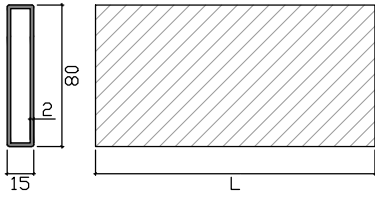

DUAL BLOCK[®]

grate e persiane a scomparsa

- CASSONETTO INTERNO CHIUSO

cassonetto dim. 350x350 mm per h.* max 2400 mm
cassonetto dim. 400x400 mm per h.* da 2401 a 3000 mm

- CASSONETTO INTERNO IN CLASSE A

cassonetto dim. 354x350(395) mm per h.* max 2400 mm
cassonetto dim. 404x400(445) mm per h.* da 2401 a 3000 mm

Misure minime (L x H) mm.	Misure massime (L x H) mm. *
700 x 1000	3000 x 3000 *

* con larghezza (L) maggiore di 2400 verificare altezza massima realizzabile

TIPOLOGIA DI MANTO

COLORAZIONI

Bianco Ral 9016 TX	Avorio Ral 1013 TX	Grigio chiaro Ral 7035 TX
Nero Ral 9005 TX	Marrone Ral 8017 TX	Verde Ral 6005 TX
Grigio Micaceo TX	Corten TX	Altri Ral da richiedere fattibilità

MISURE DI REALIZZAZIONE

Misure minime (L x H) mm.	Misure massime (L x H) mm.
700 x 1000	3800 x 3000

TIPOLOGIA DI MANTO

PERSIANA A SCOMPARSA INTERNA

COLORAZIONI

Bianco Ral 9016 TX Ral 9010 TX	Avorio Ral 1013 TX	Grigio chiaro Ral 7035 TX
Nero Ral 9005 TX	Marrone Ral 8017 TX	Verde Ral 6005 TX
Grigio Micaceo TX	Corten TX	Altri Ral da richiedere fattibilità

MISURE DI REALIZZAZIONE

Misure minime (L x H) mm.	Misure massime (L x H) mm. *
700 x 1000	3000 x 3000 *

* con larghezza (L) maggiore di 2400 verificare altezza massima realizzabile

TIPOLOGIA DI MANTO

PARTICOLARE DOGA