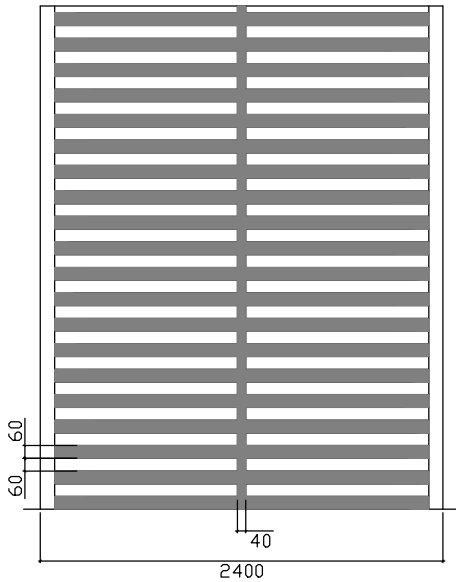

L = 1601 > 2400 mm