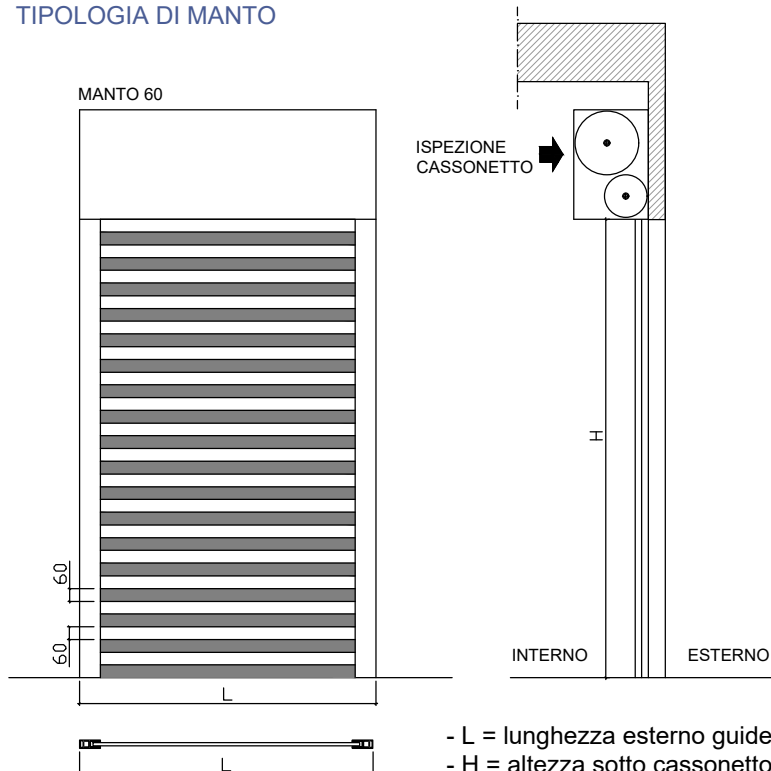

MISURE DI REALIZZAZIONE

Misure minime (L x H) mm.	Misure massime (L x H) mm. *
700 x 1000	3000 x 3000 *

* con larghezza (L) maggiore di 2400 verificare altezza massima realizzabile

TIPOLOGIA DI MANTO

GRATA OSCURANTE ESTERNA

Misure minime (L x H) mm.	Misure massime (L x H) mm. *
700 x 1000	3000 x 3000 *

* con larghezza (L) maggiore di 2400 verificare altezza massima realizzabile

TIPOLOGIA DI MANTO

COLORAZIONI

Bianco Ral 9016 TX	Avorio Ral 1013 TX	Grigio chiaro Ral 7035 TX
Nero Ral 9005 TX	Marrone Ral 8017 TX	Verde Ral 6005 TX
Grigio Micaceo TX	Corten TX	Altri Ral da richiedere fattibilità

MISURE DI REALIZZAZIONE

Misure minime (L x H) mm.	Misure massime (L x H) mm.
700 x 1000	3800 x 3000

TIPOLOGIA DI MANTO

PERSIANA A SCOMPARSA INTERNA

COLORAZIONI

Bianco Ral 9016 TX Ral 9010 TX	Avorio Ral 1013 TX	Grigio chiaro Ral 7035 TX
Nero Ral 9005 TX	Marrone Ral 8017 TX	Verde Ral 6005 TX
Grigio Micaceo TX	Corten TX	Altri Ral da richiedere fattibilità

MISURE DI REALIZZAZIONE

Misure minime (L x H) mm.	Misure massime (L x H) mm. *
700 x 1000	3000 x 3000 *

* con larghezza (L) maggiore di 2400 verificare altezza massima realizzabile

TIPOLOGIA DI MANTO

PARTICOLARE DOGA