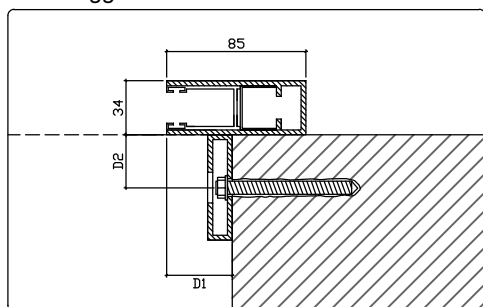

Guida cassonetto esterno
Ancoraggio con tubolare

Tubolari di ancoraggio

- 15 x 60 mm
- 15 x 80 mm
- 15 x 120 mm
- 15 x 140 mm
- 15 x 160
- altre misure da richiedere

D1= misura minima 25 mm.
D2= foro di ancoraggio