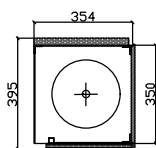

DUAL BLOCK[®]

grate e persiane a scomparsa

- CASSONETTO INTERNO CHIUSO

cassonetto dim. 350x350 mm per h.* max 2400 mm
cassonetto dim. 400x400 mm per h.* da 2401 a 3000 mm

- CASSONETTO INTERNO IN CLASSE A

cassonetto dim. 354x350(395) mm per h.* max 2400 mm
cassonetto dim. 404x400(445) mm per h.* da 2401 a 3000 mm

- CASSONETTO ESTERNO BLINDATO

cassonetto dim. 380x350 mm per h.* max 2400 mm
cassonetto dim. 430x400 mm per h.* da 2401 a 3000 mm

CASSONETTI PER GRATA CON PREDISPOSIZIONE TAPPARELLA

- CASSONETTO INTERNO CHIUSO

cassonetto dim. 350x500 mm per h.* max 2400 mm
cassonetto dim. 400x550 mm per h.* da 2401 a 3000 mm

- CASSONETTO INTERNO IN CLASSE A

cassonetto dim. 354x500(545) mm per h.* max 2400 mm
cassonetto dim. 404x550(595) mm per h.* da 2401 a 3000 mm

MISURE DI REALIZZAZIONE

Misure minime (L x H) mm.	Misure massime (L x H) mm. *
700 x 1000	3000 x 3000 *

* con larghezza (L) maggiore di 2400 verificare altezza massima realizzabile

TIPOLOGIA DI MANTO

GRATA OSCURANTE ESTERNA