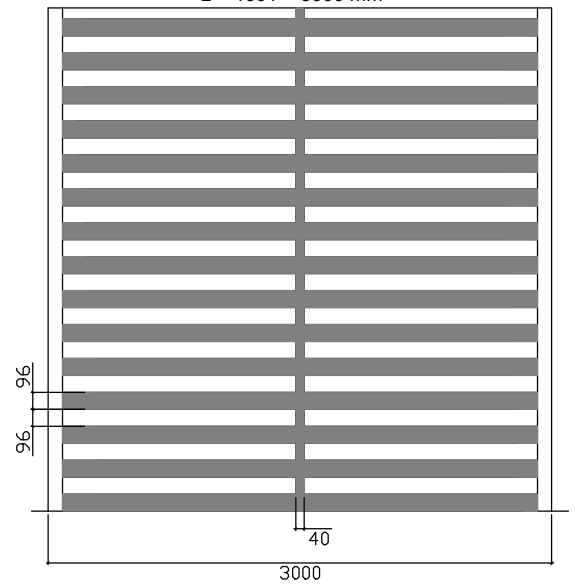

L = 1601 > 3000 mm