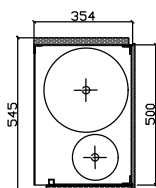

DUAL BLOCK[®]

grate e persiane a scomparsa

- CASSONETTO INTERNO CHIUSO

cassonetto dim. 350x350 mm per h.* max 2400 mm
cassonetto dim. 400x400 mm per h.* da 2401 a 3000 mm

- CASSONETTO INTERNO IN CLASSE A

cassonetto dim. 354x350(395) mm per h.* max 2400 mm
cassonetto dim. 404x400(445) mm per h.* da 2401 a 3000 mm

- CASSONETTO ESTERNO BLINDATO

cassonetto dim. 380x350 mm per h.* max 2400 mm
cassonetto dim. 430x400 mm per h.* da 2401 a 3000 mm

CASSONETTI PER GRATA CON PREDISPOSIZIONE TAPPARELLA

- CASSONETTO INTERNO CHIUSO

cassonetto dim. 350x500 mm per h.* max 2400 mm
cassonetto dim. 400x550 mm per h.* da 2401 a 3000 mm

- CASSONETTO INTERNO IN CLASSE A

cassonetto dim. 354x500(545) mm per h.* max 2400 mm
cassonetto dim. 404x550(595) mm per h.* da 2401 a 3000 mm

MISURE DI REALIZZAZIONE

Misure minime (L x H) mm.	Misure massime (L x H) mm. *
700 x 1000	3000 x 3000 *

* con larghezza (L) maggiore di 2400 verificare altezza massima realizzabile

TIPOLOGIA DI MANTO

GRATA OSCURANTE ESTERNA