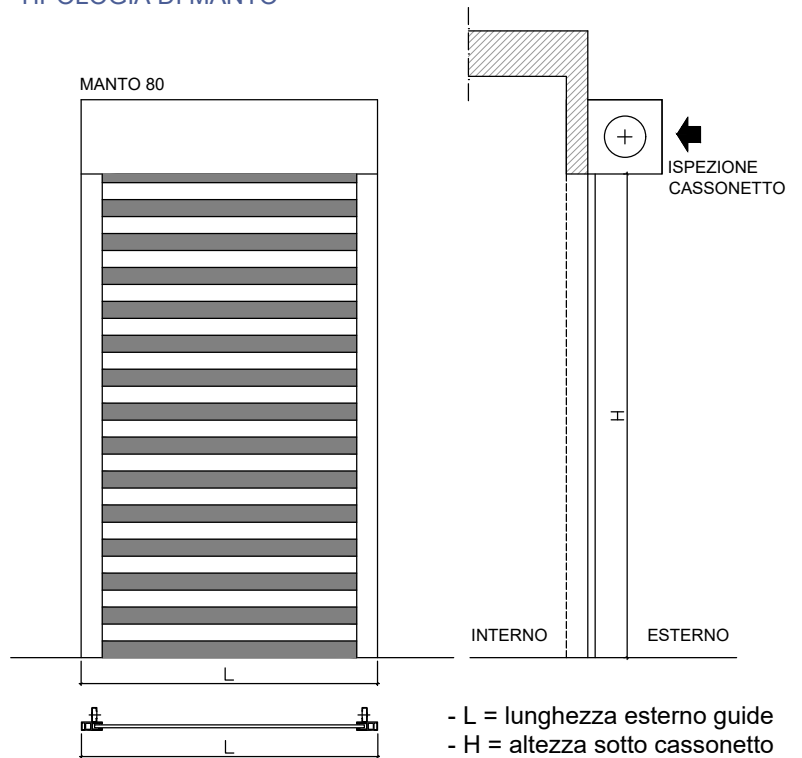

MISURE DI REALIZZAZIONE

Misure minime (L x H) mm.	Misure massime (L x H) mm.
700 x 1000	3800 x 3000

TIPOLOGIA DI MANTO

GRATA A SCOMPARSA 60 INTERNA

COLORAZIONI

Bianco Ral 9016 TX	Avorio Ral 1013 TX	Grigio chiaro Ral 7035 TX
Nero Ral 9005 TX	Marrone Ral 8017 TX	Verde Ral 6005 TX
Grigio Micaceo TX	Corten TX	Altri Ral da richiedere fattibilità

MISURE DI REALIZZAZIONE

Misure minime (L x H) mm.	Misure massime (L x H) mm.
700 x 1000	3800 x 3000

TIPOLOGIA DI MANTO

GRATA A SCOMPARSA 80 ESTERNA

COLORAZIONI

Bianco Ral 9016 TX	Avorio Ral 1013 TX	Grigio chiaro Ral 7035 TX
Nero Ral 9005 TX	Marrone Ral 8017 TX	Verde Ral 6005 TX
Grigio Micaceo TX	Corten TX	Altri Ral da richiedere fattibilità

MISURE DI REALIZZAZIONE

Misure minime (L x H) mm.	Misure massime (L x H) mm.
700 x 1000	3800 x 3000

TIPOLOGIA DI MANTO

GRATA A SCOMPARSA 60 ESTERNA

COLORAZIONI

Bianco Ral 9016 TX	Avorio Ral 1013 TX	Grigio chiaro Ral 7035 TX
Nero Ral 9005 TX	Marrone Ral 8017 TX	Verde Ral 6005 TX
Grigio Micaceo TX	Corten TX	Altri Ral da richiedere fattibilità

MISURE DI REALIZZAZIONE

Misure minime (L x H) mm.	Misure massime (L x H) mm.
700 x 1000	3800 x 3000

TIPOLOGIA DI MANTO

DUAL BLOCK®

grate e persiane a scomparsa

GRATA OSCURANTE INTERNA

COLORAZIONI

Bianco Ral 9016 TX	Avorio Ral 1013 TX	Grigio chiaro Ral 7035 TX
Nero Ral 9005 TX	Marrone Ral 8017 TX	Verde Ral 6005 TX
Grigio Micaceo TX	Corten TX	Altri Ral da richiedere fattibilità