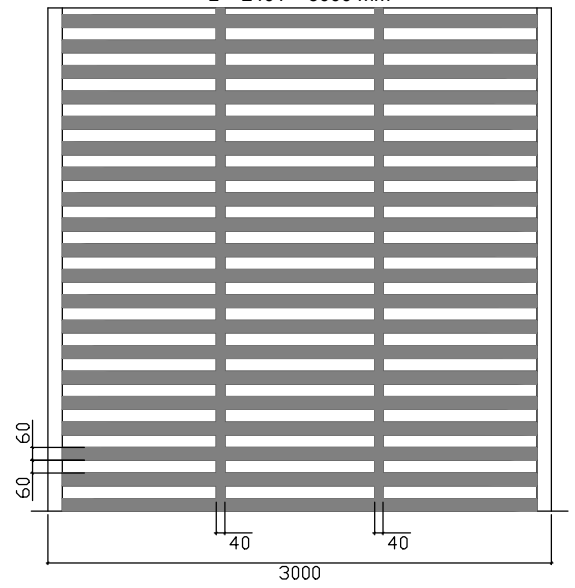

L = 2401 > 3000 mm