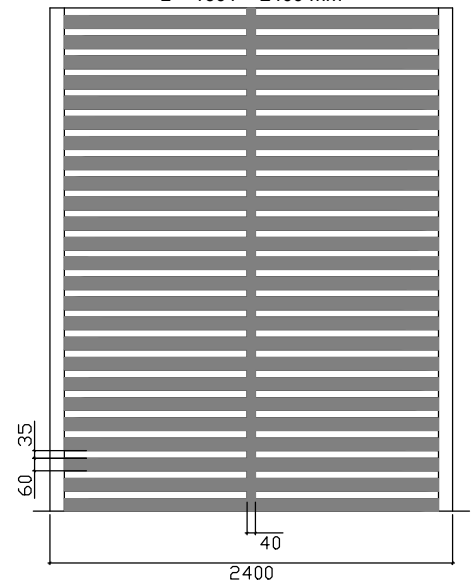

L = 1601 > 2400 mm