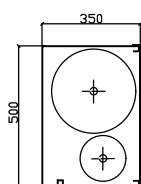

DUAL BLOCK[®]

grate e persiane a scomparsa

- CASSONETTO INTERNO CHIUSO

cassonetto dim. 350x350 mm per h.* max 2400 mm
cassonetto dim. 400x400 mm per h.* da 2401 a 3000 mm

- CASSONETTO INTERNO IN CLASSE A

cassonetto dim. 354x350(395) mm per h.* max 2400 mm
cassonetto dim. 404x400(445) mm per h.* da 2401 a 3000 mm

- CASSONETTO ESTERNO BLINDATO

cassonetto dim. 380x350 mm per h.* max 2400 mm
cassonetto dim. 430x400 mm per h.* da 2401 a 3000 mm

CASSONETTI PER GRATA CON PREDISPOSIZIONE TAPPARELLA

- CASSONETTO INTERNO CHIUSO

cassonetto dim. 350x500 mm per h.* max 2400 mm
cassonetto dim. 400x550 mm per h.* da 2401 a 3000 mm

- CASSONETTO INTERNO IN CLASSE A

cassonetto dim. 354x500(545) mm per h.* max 2400 mm
cassonetto dim. 404x550(595) mm per h.* da 2401 a 3000 mm

MISURE DI REALIZZAZIONE

Misure minime (L x H) mm.	Misure massime (L x H) mm. *
700 x 1000	3000 x 3000 *

* con larghezza (L) maggiore di 2400 verificare altezza massima realizzabile

TIPOLOGIA DI MANTO

GRATA OSCURANTE ESTERNA